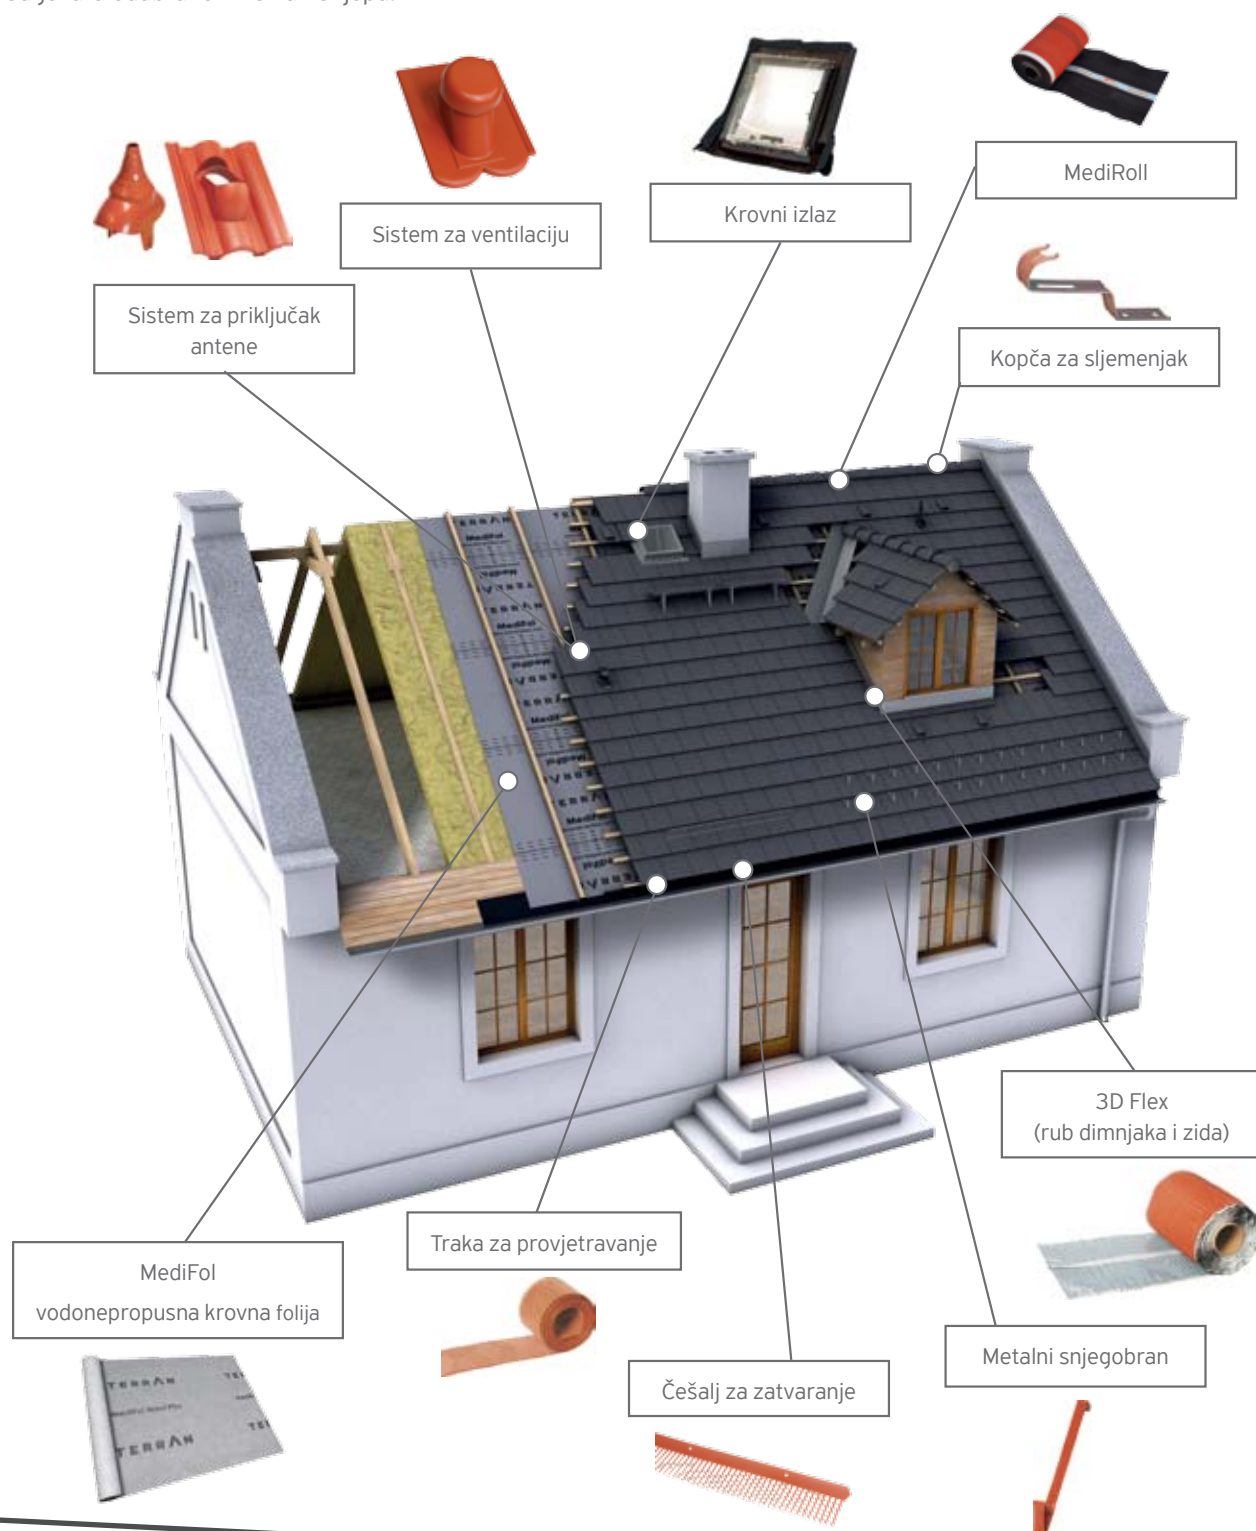

Kompletna krovna konstrukcija

Uz crijep, isporučujemo originalnu krovnu opremu (betonske, metalne i plastične elemente) koji su neophodni za stručnu, kvalitetnu i kompletnu izvedbu krovišta. Originalna Terran krovna oprema kako bojom tako i funkcionalnošću najbolje odgovara odabranom Terran crijepu.

TERRAN
INOVACIJA NA KROVU

Terran crijep d.o.o.

31000 Osijek, Sv. L. B. Mandića 111 z.

Tel.: +385 31/700-491

Fax: +385 31/700-352

www.terrان.hr
Email-om: info@terrان.hr