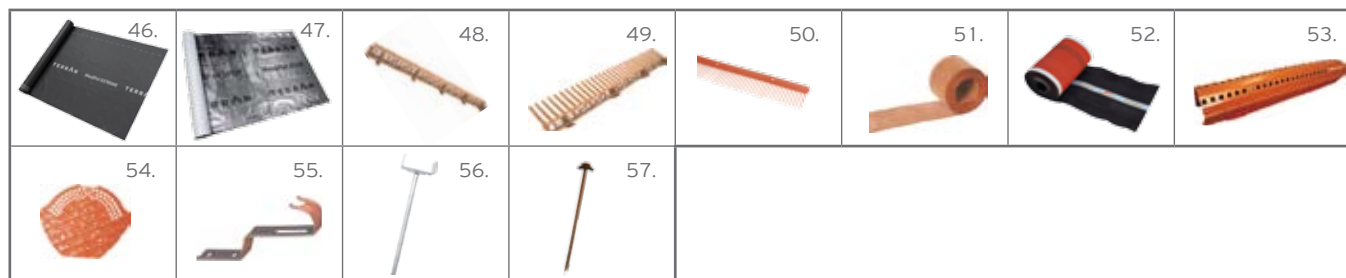

Naziv proizvoda	Preporučena količina	Boja	Primjena	
Sekundarni pokrov				
46. MediFol EXTREME 360 krovna folija UV otporna, troslojna, paropropusna, vodonepropusna	37,5 m²/rola		R - D - C - Z - S	41,20/m²
47. MediFol STOP 140 krovna folija Unutarnja parna i vjetrena brana za zaštitu toplinske izolacije	75 m²/rola		R - D - C - Z - S	9,90/m²
Krovna oprema za strehu				
48. Element za provjetravanje strehe (3 x 100 cm)	1 kom/1 dm	■ ■	R Z	9,45/kom
49. Element za provjetravanje strehe s češljem (8,5 x 100 cm)	1 kom/1 dm	■ ■ ■	D - C S	10,10/kom
50. Češalj za zaštitu i provjetravanje strehe (8,5 x 100 cm)	1 kom/1 dm	■ ■ ■	D - C S	3,80/kom
51. Traka za zaštitu i provjetravanje strehe (10 x 500 cm)	1 rola/5 m	■ ■ ■	R - D - C - Z - S	25,40/rola
Krovna oprema za sljeme				
52. MediRoll ECO sljemeno grebena traka za zaštitu i ventilaciju (28 x 500 cm)	1 rola/5 m sljemena	■ ■ ■	R - D Z - S	135,75/rola
53. Univerzalni element za zaštitu i provjetravanje sljemena sa češljem (75 mm)	1 kom/1 dm	■ ■	R - D Z - S	47,00/kom
54. Početna i završna pločica za zatvaranje sljemena	1 kom/1 kom	■ ■ ■ ■	R - D - C - Z - S	11,20/kom
55. Kopča za sljemenjak	1 kom/sljeme	■ ■ ■ ■	R - D - C - Z - S	0,90/kom
56. Nosač sljemeno grebene letve	1 kom/0,7 dm	□	R - D - C - Z - S	5,05/kom
57. Vijak za sljemenjak sa brtvom	prema potrebi	■ ■ ■	R - D - C - Z - S	1,25/kom

■ crvenosmeđa ■ crvena ■ crna ■ smeđa □ pocinčano

R = Rundo D = Danubia C = Coppo 2018 Z = Zenit S = Synus